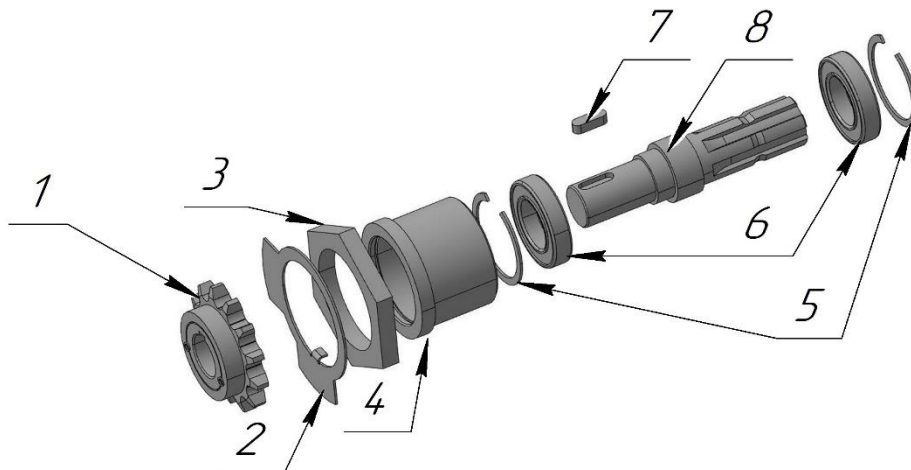

### ЩЕТКА НАВЕСНАЯ (Рис.1)

№	Номер детали	Название детали	Кол-во
1	H03.02.300-01	Корпус	1
2	H03.10.300-01	Щиток	1
3	H03.00.006	Прижим	2
4	H03.00.005	Фартук	1
5	H03.01.300	Щетка	1
6	H03.06.300-01	Крышка	1
7	ПР-19,05-31,8	Цепь	1
8	H03.05.300-01	Звездочка ведущая	1
9	H03.09.300	Звездочка обводная	1
10	H03.04.300	Звездочка ведомая	1
11	H03.09.300-01	Звездочка натяжная	1
12	H03.03.300	Опора промежуточная	1
13	H03.08.000-01	Вал карданный (L=822мм)	1
14	M12×28	Болт	2
15	H03.07.300.03	Колесо опорное	2
16	H03.08.000	Вал карданный (L=746мм)	1
	M10×20	Болт	23

### ЩЕТКА (Рис.2)

№	Номер детали	Название детали	Кол-во
1	H03.01.310	Вал	1
2	120×550	<u>Диск щеточный беспроставочный</u>	31
3	H03.01.320	Фланец	1
4	6402-70	Шайба	3
5	M10×20	Болт	3
6	USP 207	<u>Подшипниковый узел</u>	1

### ЗВЕЗДОЧКА ВЕДОМАЯ (Рис.3)

№	Номер детали	Название детали	Кол-во
1	M10×20	Болт	1
2	6402-70	Шайба	1
3	H01.01.04.00.002	Шайба	1
4	H.022.020.24	Звездочка	1
5	USF 207	Подшипниковый узел	1
6	H03.04.310	Вал	1
7	8×7×40	Шпонка	1

### ЗВЕЗДОЧКА ВЕДУЩАЯ (Рис.4)

№	Номер детали	Название детали	Кол-во
1	ТВ12В1-13Т3.4 (1210-30)	Звездочка	1
2	12.03.001	Шайба стопорная	1
3	2 1-2	<a href="#">Контргайка</a>	1
4	H03.05.004-01	Корпус	1
5	A62	Кольцо	2
6	80107	<a href="#">Подшипник</a>	2
7	8×7×25	Шпонка	1
8	H03.05.002-02	<a href="#">Вал</a>	1