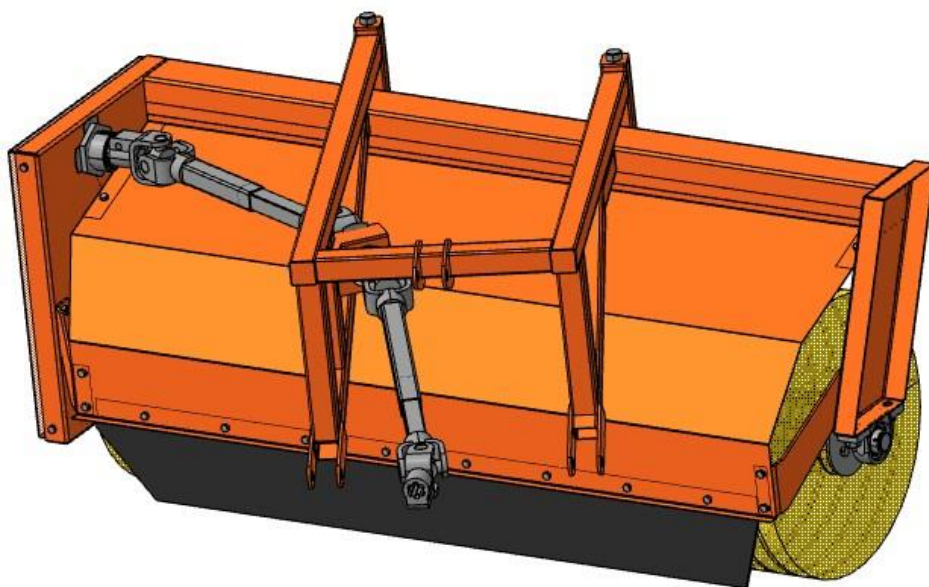

УРАЛЕЦ

Каталог запасных частей

Н03.00.300-01
Щетка навесная

ООО «ТРАКТОР»