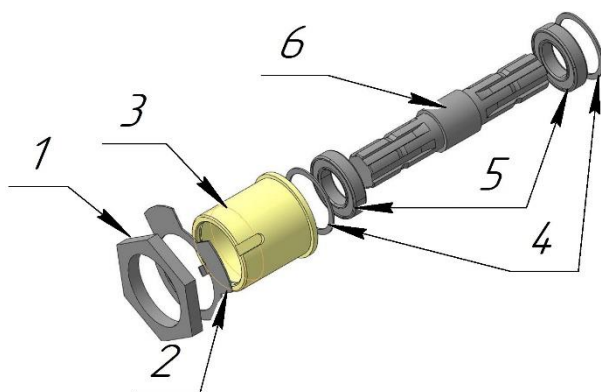

ОПОРА ПРОМЕЖУТОЧНАЯ (Рис.7)

№	Номер детали	Название детали	Кол-во
1	2 1-2	Контргайка	1
2	12.03.001	Шайба стопорная	1
3	Н03.03.001	Корпус	1
4	А62	Кольцо	1
5	80107	<u>Подшипник</u>	2
6	Н03.03.002	<u>Вал</u>	1