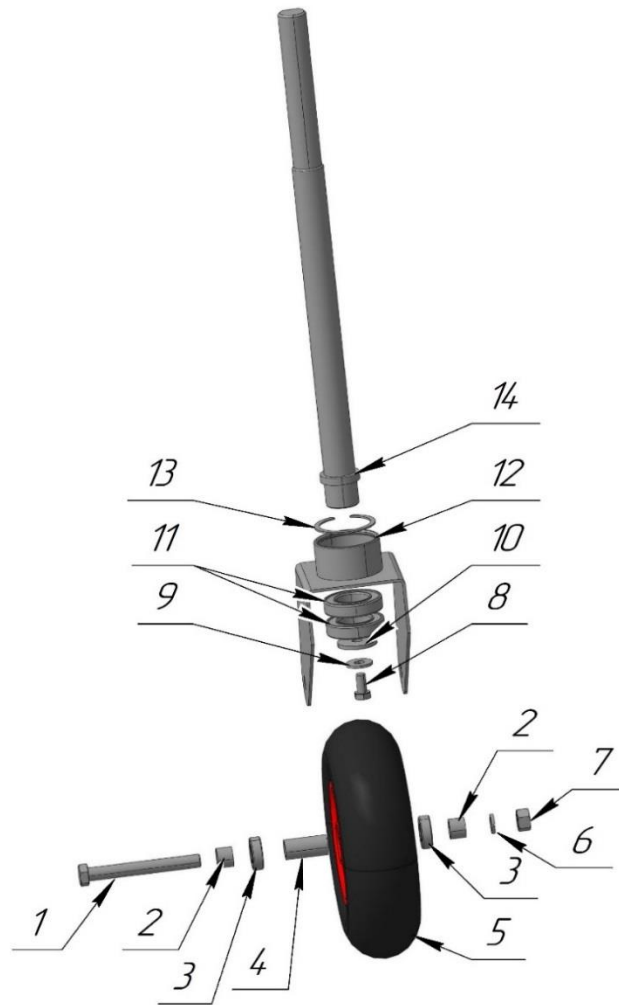

### ЗВЕЗДОЧКА ВЕДУЩАЯ (Рис.4)

№	Номер детали	Название детали	Кол-во
1	ТВ12В1-13Т3.4 (1210-30)	Звездочка	1
2	12.03.001	Шайба стопорная	1
3	2 1-2	<a href="#">Контргайка</a>	1
4	H03.05.004-01	Корпус	1
5	A62	Кольцо	2
6	80107	<a href="#">Подшипник</a>	2
7	8×7×25	Шпонка	1
8	H03.05.002-02	<a href="#">Вал</a>	1

### ЗВЕЗДОЧКА НАТЯЖНАЯ (Рис.5)

№	Номер детали	Название детали	Кол-во
1	M20-6g×75	Болт	1
2	13.01.001-03	Втулка	1
3	54-2-48-1	Звездочка натяжная	1
4	13.01.001-01	Втулка	1
5	12.01.001-05	Шайба	2
6	6402-70	Шайба	1
7	M20	Гайка	1

### ЗВЕЗДОЧКА ОБВОДНАЯ (Рис.6)

№	Номер детали	Название детали	Кол-во
1	M20-6g×75	Болт	1
2	13.01.001-03	Втулка	1
3	54-2-48-1	Звездочка натяжная	1
4	11371	Шайба	1
5	6402-70	Шайба	1
6	M20	Гайка	1

## КОЛЕСО ОПОРНОЕ (Рис.8)

№	Номер детали	Название детали	Кол-во
1	M14×2×120	Болт	1
2	H03.07.011	Втулка	2
3	7242-81	Подшипник	2
4	H03.07.011-01	Втулка	1
5	PR 1805 (S)	Колесо	1
6	6402-70	Шайба	1
7	M10×1,5×20	Гайка	1
8	M14×2	Болт	1
9	B18.22M	Шайба	1
10	H03.07.003	Шайба	1
11	80107	Подшипник	2
12	H03.07.200-01	Вилка	1
13	A62	Кольцо	1
14	H03.07.310-02	Стойка	1