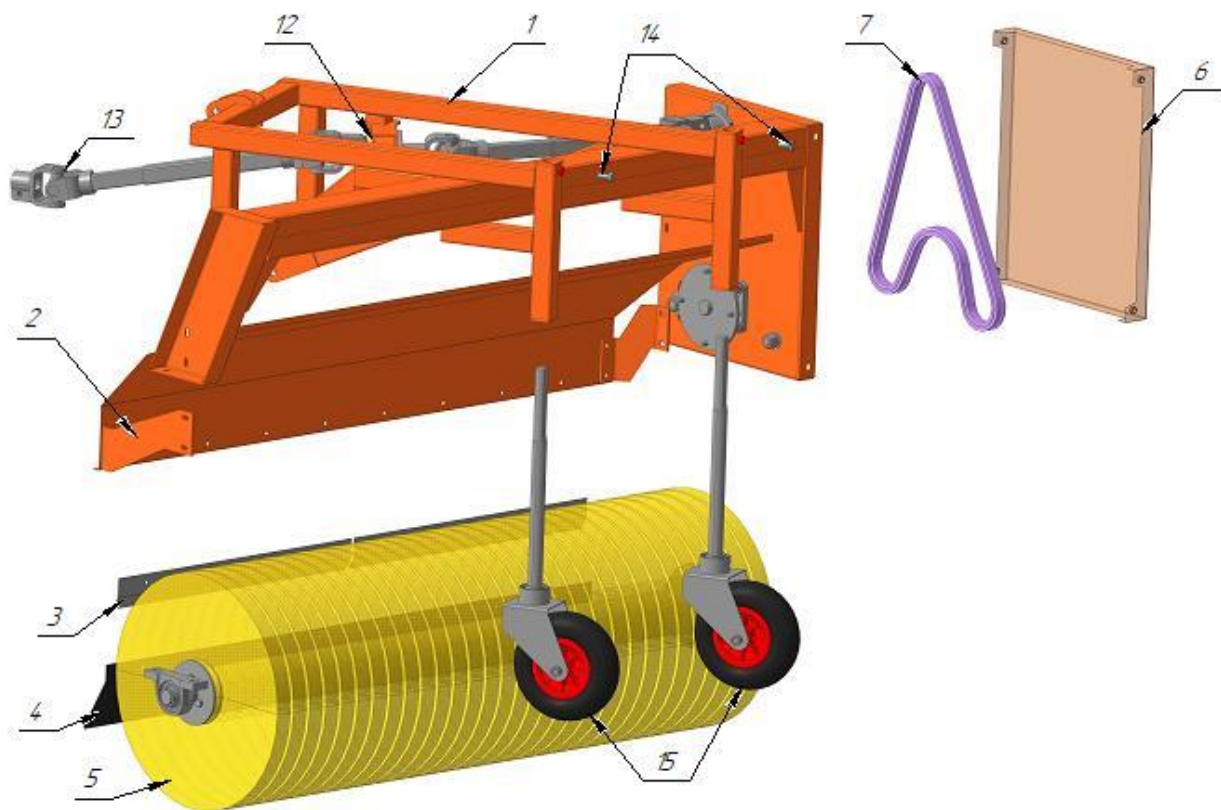

# ЩЕТКА НАВЕСНАЯ (Рис.1)

### ЩЕТКА НАВЕСНАЯ (Рис.1)

№	Номер детали	Название детали	Кол-во
1	H03.02.300-01	Корпус	1
2	H03.10.300-01	Щиток	1
3	H03.00.006	Прижим	2
4	H03.00.005	Фартук	1
5	H03.01.300	Щетка	1
6	H03.06.300-01	Крышка	1
7	ПР-19,05-31,8	Цепь	1
8	H03.05.300-01	Звездочка ведущая	1
9	H03.09.300	Звездочка обводная	1
10	H03.04.300	Звездочка ведомая	1
11	H03.09.300-01	Звездочка натяжная	1
12	H03.03.300	Опора промежуточная	1
13	H03.08.000-01	Вал карданный (L=822мм)	1
14	M12×28	Болт	2
15	H03.07.300.03	Колесо опорное	2
16	H03.08.000	Вал карданный (L=746мм)	1
	M10×20	Болт	23