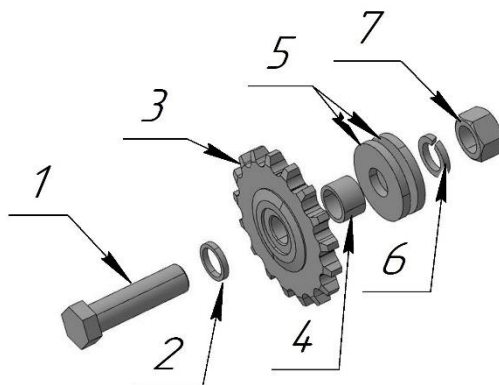

### ЩЕТКА (Рис.2)

№	Номер детали	Название детали	Кол-во
1	H03.01.310	Вал	1
2	120×550	<u>Диск щеточный беспроставочный</u>	31
3	H03.01.320	Фланец	1
4	6402-70	Шайба	3
5	M10×20	Болт	3
6	USP 207	<u>Подшипниковый узел</u>	1

### ЗВЕЗДОЧКА ВЕДОМАЯ (Рис.3)

№	Номер детали	Название детали	Кол-во
1	M10×20	Болт	1
2	6402-70	Шайба	1
3	H01.01.04.00.002	Шайба	1
4	H.022.020.24	Звездочка	1
5	USF 207	Подшипниковый узел	1
6	H03.04.310	Вал	1
7	8×7×40	Шпонка	1

### ЗВЕЗДОЧКА ВЕДУЩАЯ (Рис.4)

№	Номер детали	Название детали	Кол-во
1	ТВ12В1-13Т3.4 (1210-30)	Звездочка	1
2	12.03.001	Шайба стопорная	1
3	2 1-2	<a href="#">Контргайка</a>	1
4	H03.05.004-01	Корпус	1
5	A62	Кольцо	2
6	80107	<a href="#">Подшипник</a>	2
7	8×7×25	Шпонка	1
8	H03.05.002-02	<a href="#">Вал</a>	1

### ЗВЕЗДОЧКА НАТЯЖНАЯ (Рис.5)

№	Номер детали	Название детали	Кол-во
1	M20-6g×75	Болт	1
2	13.01.001-03	Втулка	1
3	54-2-48-1	Звездочка натяжная	1
4	13.01.001-01	Втулка	1
5	12.01.001-05	Шайба	2
6	6402-70	Шайба	1
7	M20	Гайка	1