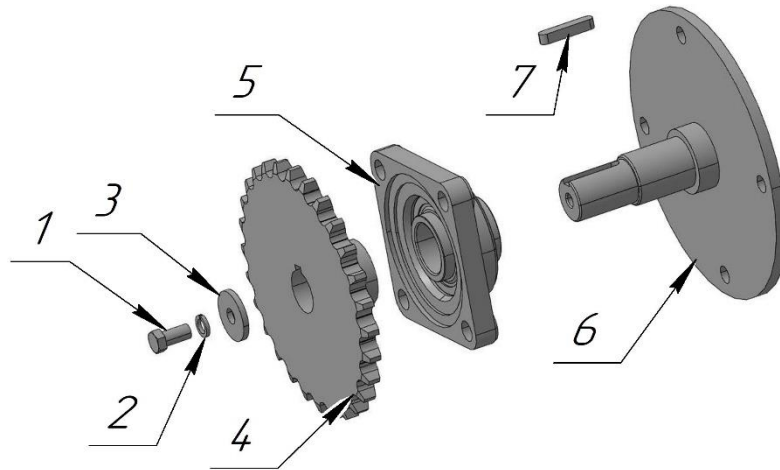

# ЩЕТКА НАВЕСНАЯ (Рис.1)

### ЩЕТКА НАВЕСНАЯ (Рис.1)

№	Номер детали	Название детали	Кол-во
1	H03.02.300-01	Корпус	1
2	H03.10.300-01	Щиток	1
3	H03.00.006	Прижим	2
4	H03.00.005	Фартук	1
5	H03.01.300	Щетка	1
6	H03.06.300-01	Крышка	1
7	ПР-19,05-31,8	Цепь	1
8	H03.05.300-01	Звездочка ведущая	1
9	H03.09.300	Звездочка обводная	1
10	H03.04.300	Звездочка ведомая	1
11	H03.09.300-01	Звездочка натяжная	1
12	H03.03.300	Опора промежуточная	1
13	H03.08.000-01	Вал карданный (L=822мм)	1
14	M12×28	Болт	2
15	H03.07.300.03	Колесо опорное	2
16	H03.08.000	Вал карданный (L=746мм)	1
	M10×20	Болт	23

### ЩЕТКА (Рис.2)

№	Номер детали	Название детали	Кол-во
1	H03.01.310	Вал	1
2	120×550	<u>Диск щеточный беспроставочный</u>	31
3	H03.01.320	Фланец	1
4	6402-70	Шайба	3
5	M10×20	Болт	3
6	USP 207	<u>Подшипниковый узел</u>	1

### ЗВЕЗДОЧКА ВЕДОМАЯ (Рис.3)

№	Номер детали	Название детали	Кол-во
1	M10×20	Болт	1
2	6402-70	Шайба	1
3	H01.01.04.00.002	Шайба	1
4	H.022.020.24	Звездочка	1
5	USF 207	Подшипниковый узел	1
6	H03.04.310	Вал	1
7	8×7×40	Шпонка	1