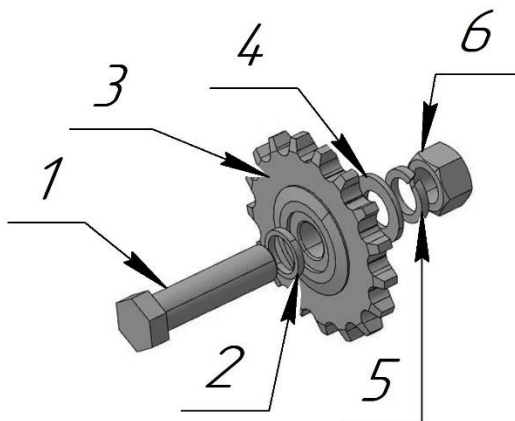

### ЗВЕЗДОЧКА ВЕДОМАЯ (Рис.3)

№	Номер детали	Название детали	Кол-во
1	M10×20	Болт	1
2	6402-70	Шайба	1
3	H01.01.04.00.002	Шайба	1
4	H.022.020.24	Звездочка	1
5	USF 207	Подшипниковый узел	1
6	H03.04.310	Вал	1
7	8×7×40	Шпонка	1

### ЗВЕЗДОЧКА ВЕДУЩАЯ (Рис.4)

№	Номер детали	Название детали	Кол-во
1	ТВ12В1-13Т3.4 (1210-30)	Звездочка	1
2	12.03.001	Шайба стопорная	1
3	2 1-2	<a href="#">Контргайка</a>	1
4	H03.05.004-01	Корпус	1
5	A62	Кольцо	2
6	80107	<a href="#">Подшипник</a>	2
7	8×7×25	Шпонка	1
8	H03.05.002-02	<a href="#">Вал</a>	1

### ЗВЕЗДОЧКА НАТЯЖНАЯ (Рис.5)

№	Номер детали	Название детали	Кол-во
1	M20-6g×75	Болт	1
2	13.01.001-03	Втулка	1
3	54-2-48-1	Звездочка натяжная	1
4	13.01.001-01	Втулка	1
5	12.01.001-05	Шайба	2
6	6402-70	Шайба	1
7	M20	Гайка	1

### ЗВЕЗДОЧКА ОБВОДНАЯ (Рис.6)

№	Номер детали	Название детали	Кол-во
1	M20-6g×75	Болт	1
2	13.01.001-03	Втулка	1
3	54-2-48-1	Звездочка натяжная	1
4	11371	Шайба	1
5	6402-70	Шайба	1
6	M20	Гайка	1