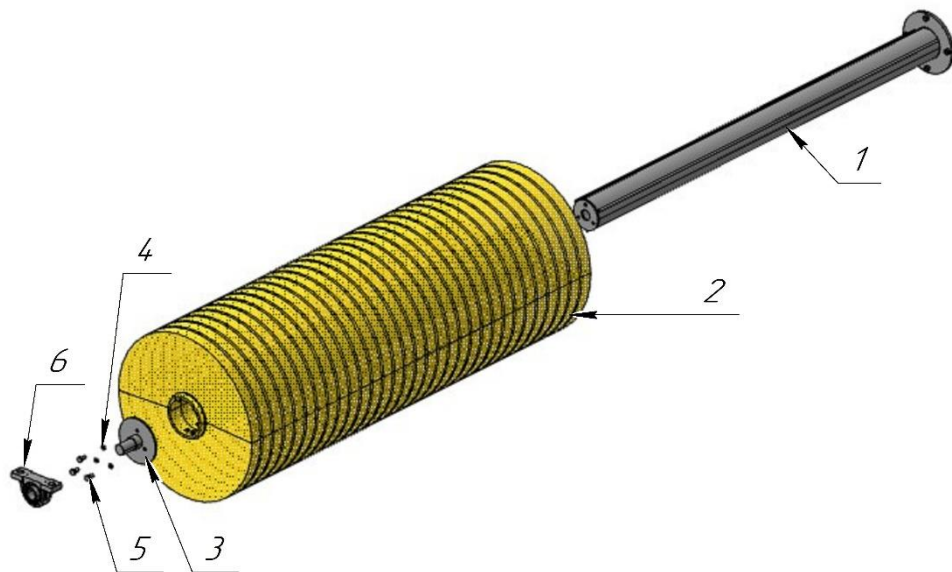

ЩЕТКА НАВЕСНАЯ (Рис.1)

№	Номер детали	Название детали	Кол-во
1	H03.02.300-01	Корпус	1
2	H03.10.300-01	Щиток	1
3	H03.00.006	Прижим	2
4	H03.00.005	Фартук	1
5	H03.01.300	Щетка	1
6	H03.06.300-01	Крышка	1
7	ПР-19,05-31,8	Цепь	1
8	H03.05.300-01	Звездочка ведущая	1
9	H03.09.300	Звездочка обводная	1
10	H03.04.300	Звездочка ведомая	1
11	H03.09.300-01	Звездочка натяжная	1
12	H03.03.300	Опора промежуточная	1
13	H03.08.000-01	Вал карданный (L=822мм)	1
14	M12×28	Болт	2
15	H03.07.300.03	Колесо опорное	2
16	H03.08.000	Вал карданный (L=746мм)	1
	M10×20	Болт	23

ЩЕТКА (Рис.2)

№	Номер детали	Название детали	Кол-во
1	H03.01.310	Вал	1
2	120×550	<u>Диск щеточный беспроставочный</u>	31
3	H03.01.320	Фланец	1
4	6402-70	Шайба	3
5	M10×20	Болт	3
6	USP 207	<u>Подшипниковый узел</u>	1