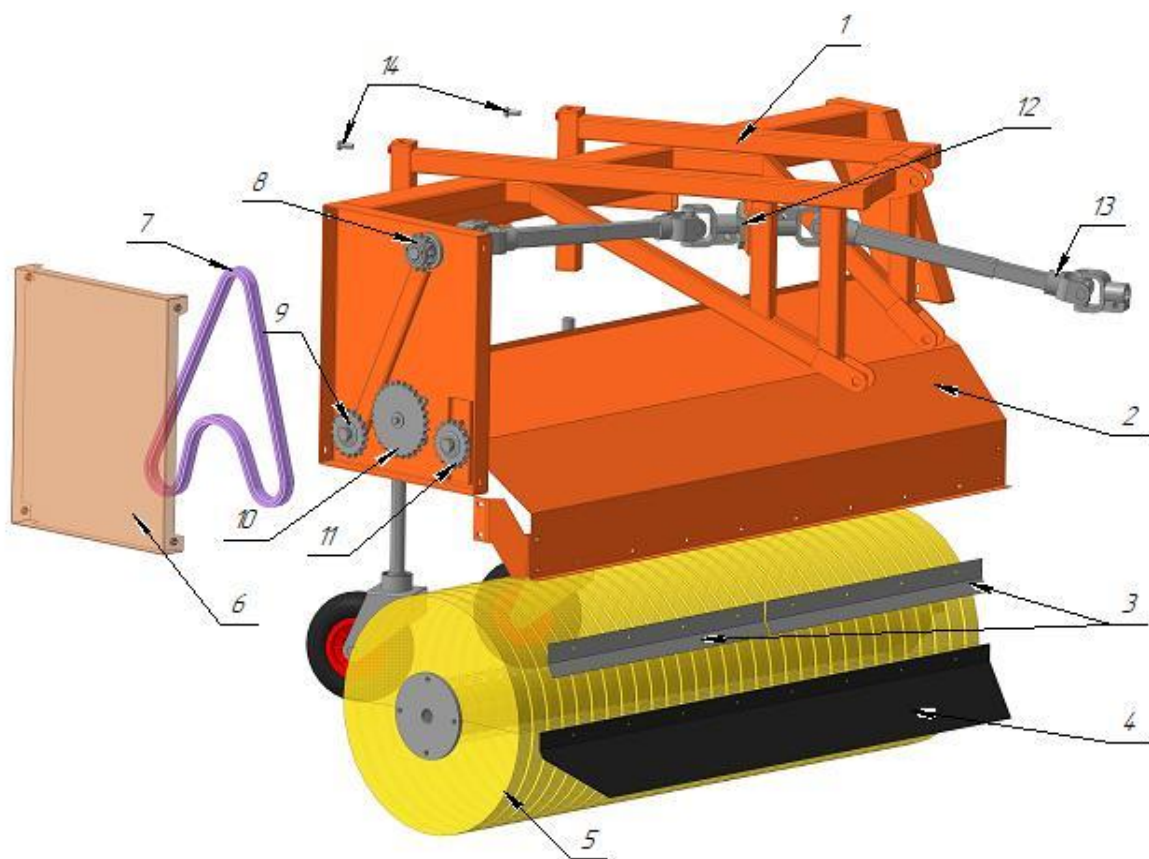

# УРАЛЕЦ

Каталог запасных частей

**Н03.00.300-01**  
**Щетка навесная**

ООО «ТРАКТОР»

# ЩЕТКА НАВЕСНАЯ (Рис.1)

### ЩЕТКА НАВЕСНАЯ (Рис.1)

№	Номер детали	Название детали	Кол-во
1	H03.02.300-01	Корпус	1
2	H03.10.300-01	Щиток	1
3	H03.00.006	Прижим	2
4	H03.00.005	Фартук	1
5	H03.01.300	Щетка	1
6	H03.06.300-01	Крышка	1
7	ПР-19,05-31,8	Цепь	1
8	H03.05.300-01	Звездочка ведущая	1
9	H03.09.300	Звездочка обводная	1
10	H03.04.300	Звездочка ведомая	1
11	H03.09.300-01	Звездочка натяжная	1
12	H03.03.300	Опора промежуточная	1
13	H03.08.000-01	Вал карданный (L=822мм)	1
14	M12×28	Болт	2
15	H03.07.300.03	Колесо опорное	2
16	H03.08.000	Вал карданный (L=746мм)	1
	M10×20	Болт	23

### ЗВЕЗДОЧКА ВЕДУЩАЯ (Рис.4)

№	Номер детали	Название детали	Кол-во
1	ТВ12В1-13Т3.4 (1210-30)	Звездочка	1
2	12.03.001	Шайба стопорная	1
3	2 1-2	<a href="#">Контргайка</a>	1
4	H03.05.004-01	Корпус	1
5	A62	Кольцо	2
6	80107	<a href="#">Подшипник</a>	2
7	8×7×25	Шпонка	1
8	H03.05.002-02	<a href="#">Вал</a>	1